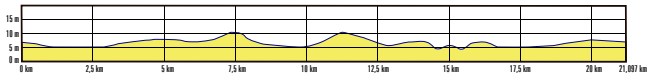

Pte. Santa Catalina

20 km
Zuriola

ZMMSS 22	altitud		altitud		altitud
salida	7	km 7	9	km 15	6
0,5	7	7,5	12	15,5	4
km 1	5	km 8	7	km 16	7
1,5	5	8,5	5	16,5	5
km 2	5	km 9	6	km 17	5
2,5	5	9,5	5	17,5	5
km 3	5	km 10	5	km 18	5
3,5	6	10,5	6	18,5	6
km 4	7	km 11	12	km 19	7
4,5	7	11,5	11	19,5	7
km 5	8	km 12	9	km 20	8
5,5	7	12,5	7	20,5	7
km 6	7	km 13	5	km 21	7
6,5	8	13,5	6	meta	7
km 7	9	km 14	7		
7,5	12	14,5	4		